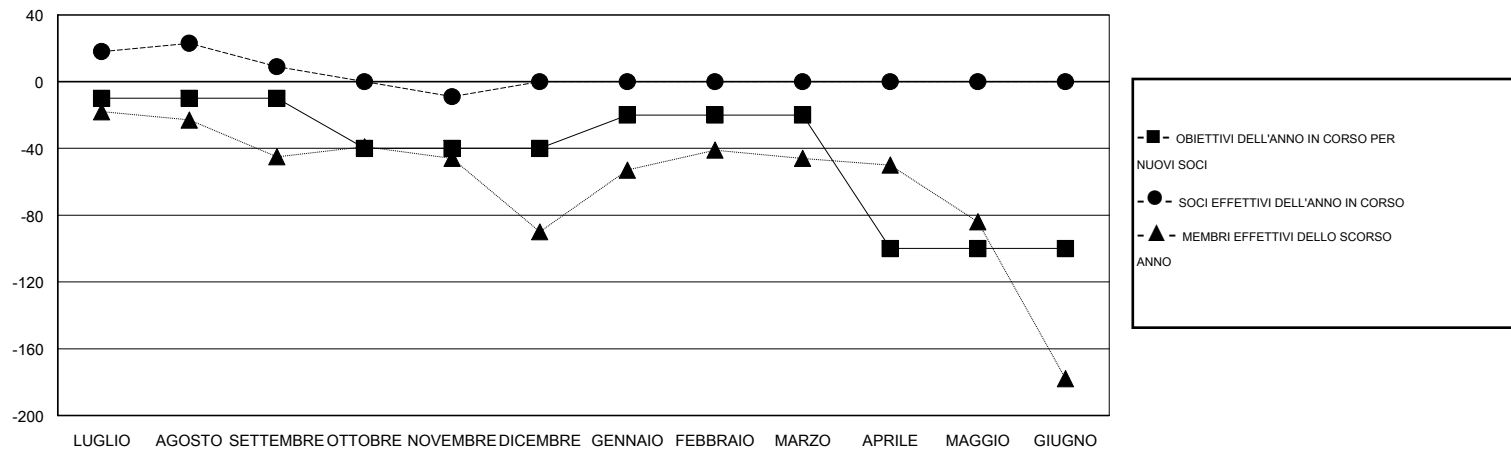

# MONTHLY MEMBERSHIP PROGRESS REPORT

District 108AB

Results as of: 11/30/2016

GMT: Elena Appiani

SEDE ITALY

GMT AREA COSTITUZIONALE 4

Club					Soci				
RISULTATI PER 2016-2017					RISULTATI PER 2016-2017				
TRIMESTRE	OBIETTIVO PER NUOVI CLUB	NUOVI CLUB	CLUB CANCELLATI	CRESCITA/PERDITA NETTA	TRIMESTRE	OBIETTIVO PER NUOVI SOCI	SOCI FONDATAORI E NUOVI	SOCI DIMISSIONARI	CRESCITA/PERDITA NETTA
LUGLIO/AGOSTO/SETTEMBRE	0	0	1	-1	LUGLIO/AGOSTO/SETTEMBRE	-10	59	50	9
OTTOBRE/NOVEMBRE/DICEMBRE	0	0	2	-2	OTTOBRE/NOVEMBRE/DICEMBRE	-30	31	49	-18
GENNAIO/FEBBRAIO/MARZO	1	0	0	0	GENNAIO/FEBBRAIO/MARZO	20	0	0	0
APRILE/MAGGIO/GIUGNO	0	0	0	0	APRILE/MAGGIO/GIUGNO	-80	0	0	0

CUMULATIVO DEGLI OBIETTIVI E NUOVI CLUB EFFETTIVI

CUMULATIVO DEGLI OBIETTIVI E SOCI EFFETTIVI

CLUB CANCELLATI: 3	32 CLUBS OF 83 HA/HANNO AGGIUNTO 1 O PIU' SOCI NUOVI	<u>DISTRIBUZIONE DEL SESSO</u>	
		UOMO	1,676 (70.13%)
		DONNA	714 (29.87%)
<u>SOCI DIMESSI</u>		<u>CLICcare QUI PER I DATI SULLO STATO DEL CLUB</u>	
DEFUNTI	6	SOCI DI NUCLEI FAMILIARI	361
CLUB CANCELLATO	0	CAPOFAMIGLIA	176
ALTRO	93	NON CAPOFAMIGLIA	185
<b>TOTALE</b>	<b>99</b>		