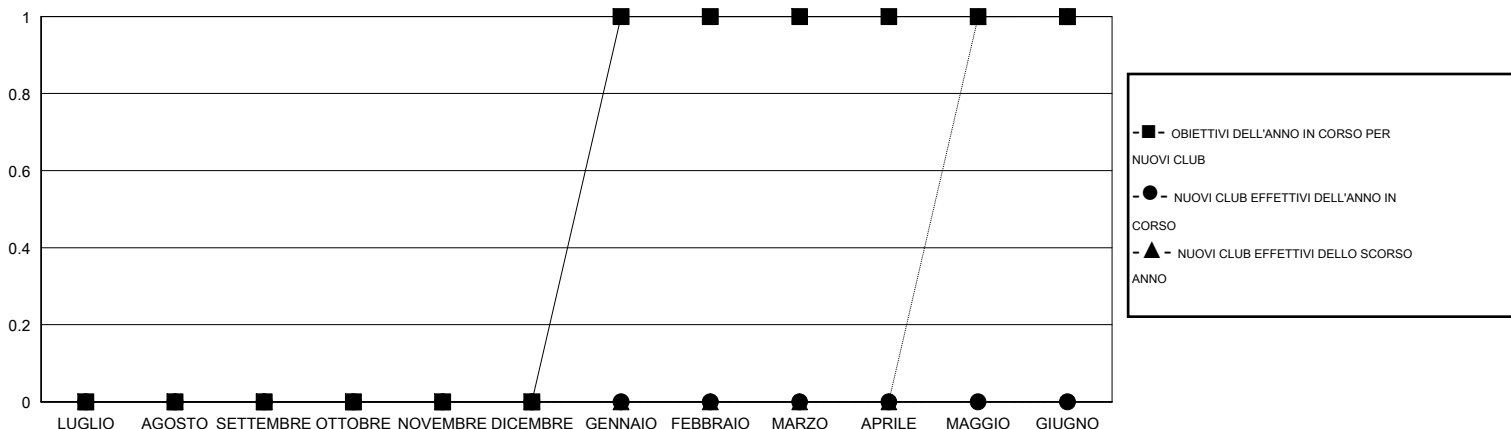

# MONTHLY MEMBERSHIP PROGRESS REPORT

District 108AB

Results as of: 11/30/2016

GMT: Elena Appiani

SEDE ITALY

GMT AREA COSTITUZIONALE 4

Club					Soci				
RISULTATI PER 2016-2017					RISULTATI PER 2016-2017				
TRIMESTRE	OBIETTIVO PER NUOVI CLUB	NUOVI CLUB	CLUB CANCELLATI	CRESCITA/PERDITA NETTA	TRIMESTRE	OBIETTIVO PER NUOVI SOCI	SOCI FONDATAORI E NUOVI	SOCI DIMISSIONARI	CRESCITA/PERDITA NETTA
LUGLIO/AGOSTO/SETTEMBRE	0	0	1	-1	LUGLIO/AGOSTO/SETTEMBRE	-10	59	50	9
OTTOBRE/NOVEMBRE/DICEMBRE	0	0	2	-2	OTTOBRE/NOVEMBRE/DICEMBRE	-30	31	49	-18
GENNAIO/FEBBRAIO/MARZO	1	0	0	0	GENNAIO/FEBBRAIO/MARZO	20	0	0	0
APRILE/MAGGIO/GIUGNO	0	0	0	0	APRILE/MAGGIO/GIUGNO	-80	0	0	0

CUMULATIVO DEGLI OBIETTIVI E NUOVI CLUB EFFETTIVI

CUMULATIVO DEGLI OBIETTIVI E SOCI EFFETTIVI

CLUB CANCELLATI: 3	32 CLUBS OF 83 HA/HANNO AGGIUNTO 1 O PIU' SOCI NUOVI	<u>DISTRIBUZIONE DEL SESSO</u>	
		UOMO	1,676 (70.13%)
		DONNA	714 (29.87%)
<u>SOCI DIMESSI</u>		<u>CLICcare QUI PER I DATI SULLO STATO DEL CLUB</u>	
DEFUNTI	6	SOCI DI NUCLEI FAMILIARI	361
CLUB CANCELLATO	0	CAPOFAMIGLIA	176
ALTRO	93	NON CAPOFAMIGLIA	185
<b>TOTALE</b>	<b>99</b>		